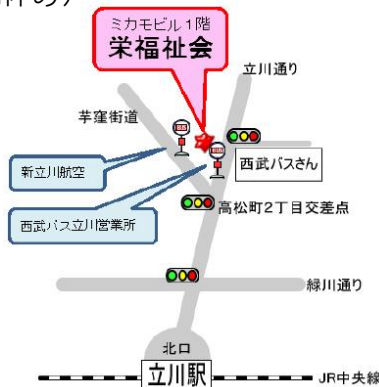

[発行]
一般社団法人栄福社会

[住所]
〒190-0003 東京都立川市栄町三丁目2番地

[ホームページ]
sakaefukushi.jp

[事業内容]
〈障害者総合支援法〉
キッチンさかえ(就労継続支援B型)
ソレイユ(就労移行支援)
TEL 042-540-1033 FAX 042-540-1035
営業時間 8:00~17:00(日祝・年末年始休み)

〈介護保険法〉
サポーターズさかえ(地域密着型通所介護)
TEL 042-540-1034 FAX 042-540-1035
営業時間 8:00~17:00(日・年末年始休み)

[駐車場]
ビル裏手には、車いす利用の方
のお車も2台駐車できるスペースを
完備しております。